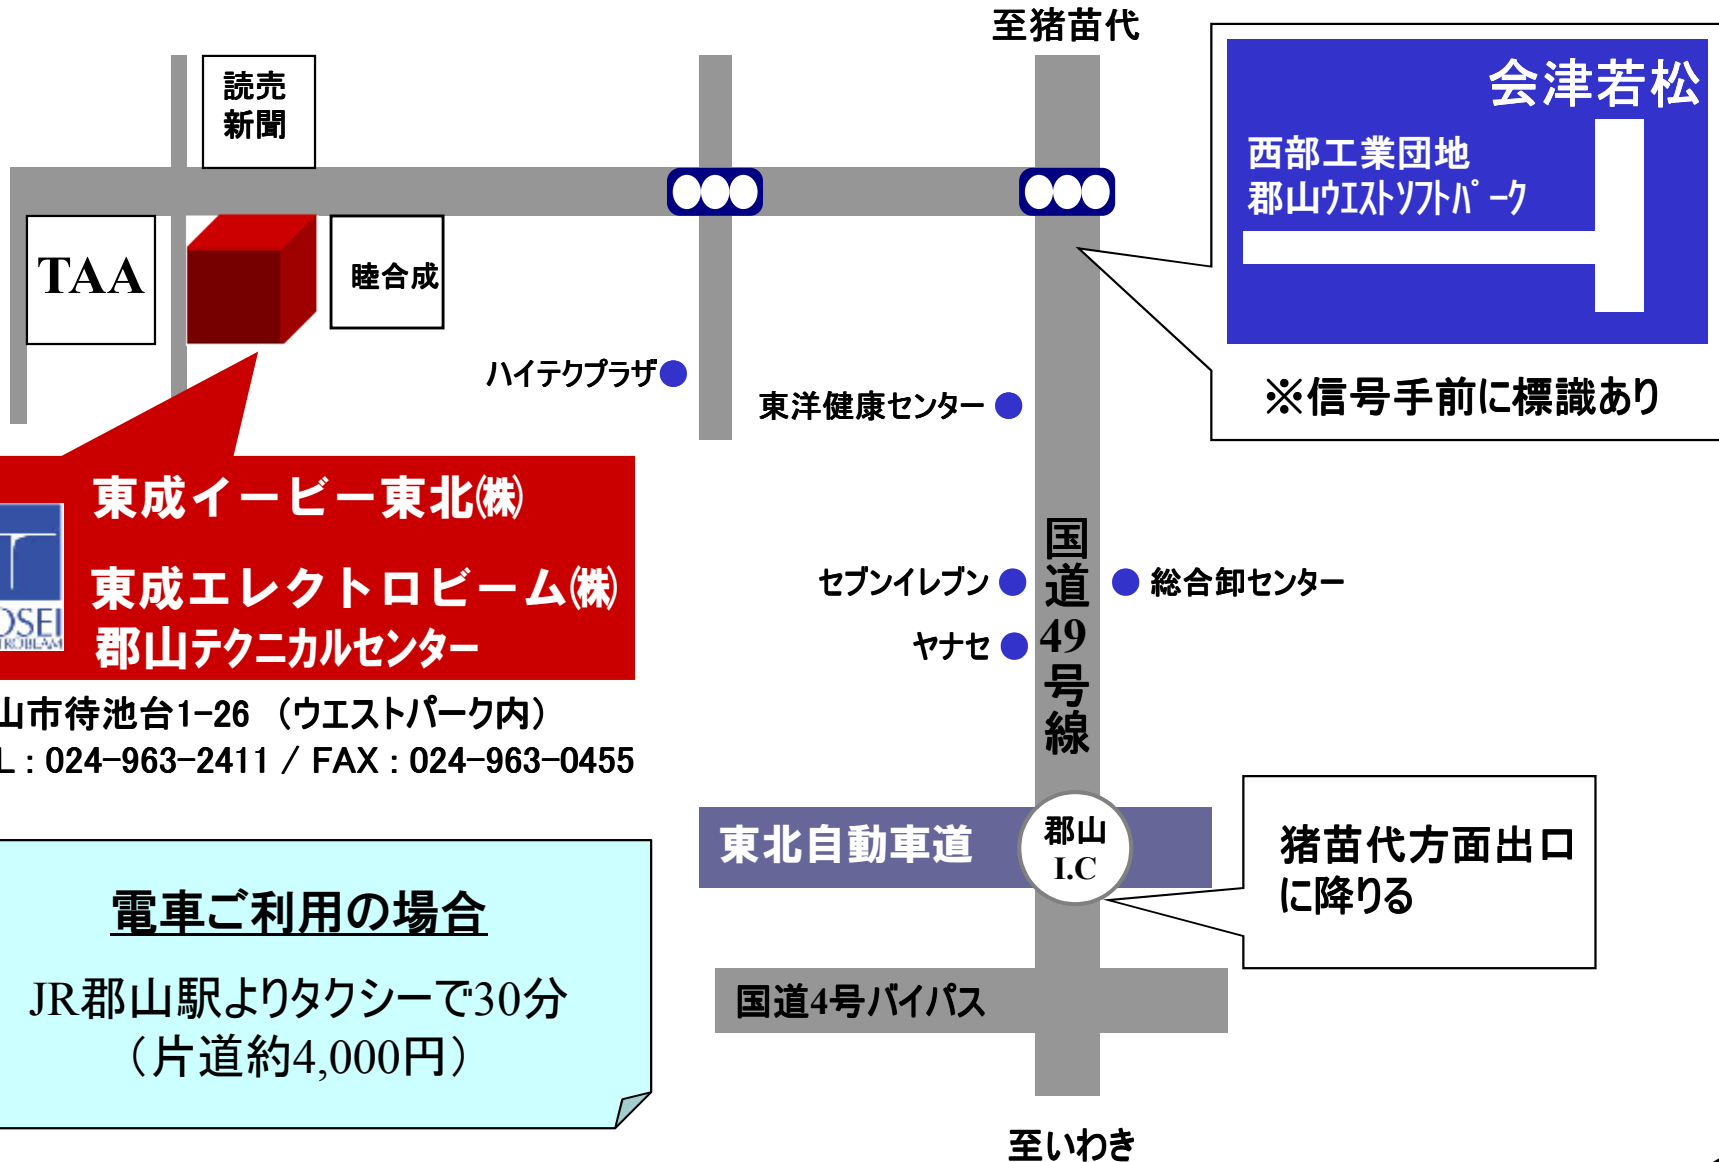

自動車用案内図

東成イービー東北(株)
東成エレクトロビーム(株)
郡山テクニカルセンター

郡山市待池台1-26 (ウエストパーク内)
TEL : 024-963-2411 / FAX : 024-963-0455

電車ご利用の場合
JR郡山駅よりタクシーで30分
(片道約4,000円)